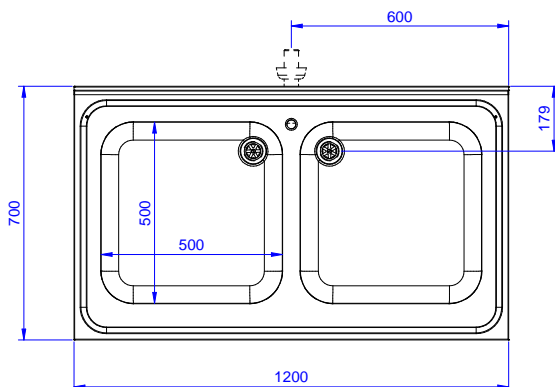

Zkrácená specifikace

Položka č.

Nerezová konstrukce z AISI304. 50mm silná pracovní deska z AISI 304, 1mm, se zvýšeným okrajem po obvodu proti přetékání vody. Zadní zvýšený límeč V=100mm s integrovaným oblým rohem. Nerezové čtvercové nohy 40x40mm, výškově stavitelné (+/-20mm).

2 zakrytované dřezy 500x500x300mm každý, s přepadovou trůbkou.

Konstrukce

- Pracovní deska 50 mm vysoká, vyrobená z ušlechtilé nerez oceli AISI 304 10/10, opatřena zvýšeným okrajem stran zamezujícím stékání vody.
- Čtvercové nohy z uzavřených profilů 40x40 mm z nerez oceli AISI 304 s možností výškové úpravy.
- Snadná instalace desky na nohy, jednoduchá instalace baterie zezadu.
- Dodáváno v demontovaném stavu.
- K dispozici bohatá nabídka vodovodních baterií (extra příslušenství), které splní veškeré požadavky.
- Zadní zvýšený límeč 100mm s oblým hygienickým rohem s rádiusem 10mm, 13mm silný určený k umístění ke zdi.

SCHVÁLENO: _____

Zepředu

Boční

D = Odpad

Shora

Hlavní informace

Vnější rozměry, Šířka	1200 mm
132808 (LG1225PN)	1200 mm
Vnější rozměry, Hloubka	700 mm
Vnější rozměry, Výška	1000 mm
Zadní zvýšený límec, výška	100 mm
Zadní zvýšený límec, hloubka	13 mm
Zadní zvýšený límec, radius	R=10
Počet dřezů	2
Rozměry dřezu	600x500xH320
Síla pracovní desky	50 mm
Netto váha:	42 kg

 Nerezový program
 Mycí stůl se 2 dřezy, 1200mm

Společnost si vyhrazuje právo provádět změny v produktech bez předchozího upozornění. Všechny informace byly správné v době tisku.