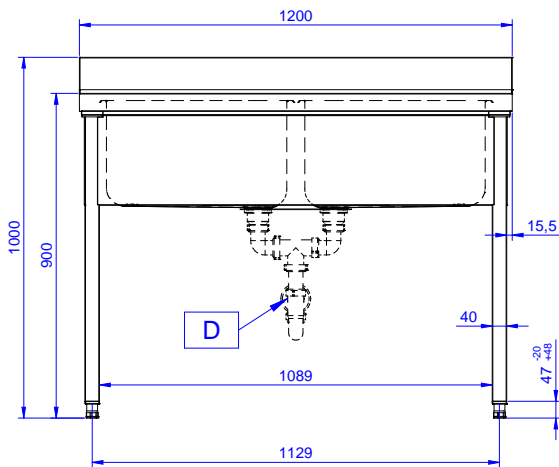

Zkrácená specifikace

Položka č.

Nerezová konstrukce z AISI304. 50mm silná pracovní deska z AISI 304, 1mm, se zvýšeným okrajem po obvodu proti přetékání vody. Zadní zvýšený límeč V=100mm s integrovaným oblým rohem. Nerezové čtvercové nohy 40x40mm, výškově stavitelné (+/-20mm).

2 zakrytované dřezy 500x500x300mm každý, s přepadovou trůbkou.

Konstrukce

- Pracovní deska 50 mm vysoká, vyrobená z ušlechtilé nerez oceli AISI 304 10/10, opatřena zvýšeným okrajem stran zamezujícím stékání vody.
- Čtvercové nohy z uzavřených profilů 40x40 mm z nerez oceli AISI 304 s možností výškové úpravy.
- Snadná instalace desky na nohy, jednoduchá instalace baterie zezadu.
- Dodáváno v demontovaném stavu.
- K dispozici bohatá nabídka vodovodních baterií (extra příslušenství), které splní veškeré požadavky.
- Zadní zvýšený límeč 100mm s oblým hygienickým rohem s rádiusem 10mm, 13mm silný určený k umístění ke zdi.

SCHVÁLENO: _____

Zepředu

Boční

D = Odpad

Shora

Hlavní informace

Vnější rozměry, Šířka	1200 mm
132808 (LG1225PN)	1200 mm
Vnější rozměry, Hloubka	700 mm
Vnější rozměry, Výška	1000 mm
Zadní zvýšený límec, výška	100 mm
Zadní zvýšený límec, hloubka	13 mm
Zadní zvýšený límec, radius	R=10
Počet dřezů	2
Rozměry dřezu	600x500xH320
Síla pracovní desky	50 mm
Netto váha:	42 kg

 Nerezový program
 Mycí stůl se 2 dřezy, 1200mm

Společnost si vyhrazuje právo provádět změny v produktech bez předchozího upozornění. Všechny informace byly správné v době tisku.