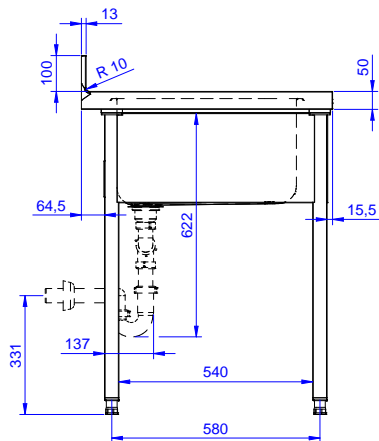

Zkrácená specifikace

Položka č.

Nerezová konstrukce z AISI304. 50mm silná pracovní deska z AISI 304, 1mm, se zvýšeným okrajem po obvodu proti přetékání vody. Zadní zvýšený límeč V=100mm s integrovaným oblým rohem. Nerezové čtvercové nohy 40x40mm, výškově stavitelné (+/-20mm).

2 zakrytované dřezy 500x500x300mm každý, s přepadovou trůbkou.

Konstrukce

- Pracovní deska 50 mm vysoká, vyrobená z ušlechtilé nerez oceli AISI 304 10/10, opatřena zvýšeným okrajem stran zamezujícím stékání vody.
- Čtvercové nohy z uzavřených profilů 40x40 mm z nerez oceli AISI 304 s možností výškové úpravy.
- Snadná instalace desky na nohy, jednoduchá instalace baterie zezadu.
- Dodáváno v demontovaném stavu.
- K dispozici bohatá nabídka vodovodních baterií (extra příslušenství), které splní veškeré požadavky.
- Zadní zvýšený límeč 100mm s oblým hygienickým rohem s rádiusem 10mm, 13mm silný určený k umístění ke zdi.

Extra příslušenství

- Spodní police k pracovnímu/ mycímu stolu 1200 mm. PNC 855145
- Sada 4 koleček (2 s brzdou) prům.100mm ke stolům a mycím stolům (celková výška V=985mm) PNC 855150
- 3-stranný spodní rám ke stolu 1200 mm. PNC 855152
- Stojánková mixovací baterie páková s otočným raménkem, 3/4", jednootvorová. PNC 855322
- Stojánková mixovací baterie páková s otočným KRÁTKÝM raménkem, 3/4", jednootvorová. PNC 855323
- Stojánková mixovací baterie s otočným raménkem, NOŽNÍ ovládání, 3/4. PNC 855328
- Plastový sifon, 2" k mycímu stolu. PNC 895313

SCHVÁLENO: _____

Zepředu

Boční

D = Odpad

Shora

Hlavní informace

Vnější rozměry, Šířka	1200 mm
132808 (LG1225PN)	1200 mm
Vnější rozměry, Hloubka	700 mm
Vnější rozměry, Výška	1000 mm
Zadní zvýšený límec, výška	100 mm
Zadní zvýšený límec, hloubka	13 mm
Zadní zvýšený límec, radius	R=10
Počet dřezů	2
Rozměry dřezu	600x500xH320
Síla pracovní desky	50 mm
Netto váha:	42 kg